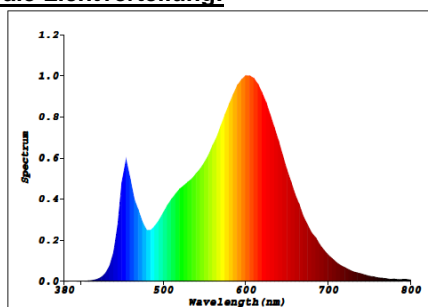

<b>Artikel-Nr.:</b>	<b>4461</b>
<b>Bestell-Nr.:</b>	<b>540 425</b>
<b>EAN-Code:</b>	40 27236 04461 1
<b>Artikelbezeichnung:</b>	GreenLED Lampe GY6,35 12V-AC/DC 2,8W 345lm 3000K

### Technische Daten:

<b>Betriebsspannung:</b>	12V-DC/AC 50..60Hz
<b>Lampen-Sockel:</b>	GY6,35
<b>Bemessungswert der Leistungsaufnahme (Watt/0h):</b>	2,76
<b>nomielle Stromaufnahme / Leistungsaufnahme (Watt):</b>	2,8
<b>korrektur Stromaufnahme (<math>P_{cor} = P_{rated} \times 1,1</math>):</b>	3,08
<b>Bemessungsnutzlichtstrom (Lumen/0h):</b>	384
<b>nomineller Nutzlichtstrom (Lumen):</b>	345
<b>Lumen pro Watt:</b>	112,0
<b>Abstrahlwinkel:</b>	120°
<b>Farbtemperatur:</b>	3000K
<b>Lichtfarbe:</b>	warmweiß
<b>Abmessungen:</b>	Ø30 x 10mm
<b>Bemessungslebensdauer / Nennlebensdauer:</b>	20.000h
<b>max. Schaltzyklen:</b>	20.000x
<b>Aufwärmzeit:</b>	<0,3s
<b>Zündzeit:</b>	<0,5s
<b>Dimmbar:</b>	nein
<b>Elektrischer Leistungsfaktor:</b>	>0,7 (AC) / 1 (DC)
<b>Lichtstromerhalt am Ende der Nennlebensdauer:</b>	>70%
<b>Farb-Wiedergabe:</b>	Ra >80
<b>Farbkonsistenz:</b>	3,1
<b>Energie-Effizienz-Klasse:</b>	A++
<b>Gewichteter-Energieverbrauch bei 1000Std.:</b>	4 kWh/1000h

### spektrale Lichtverteilung: