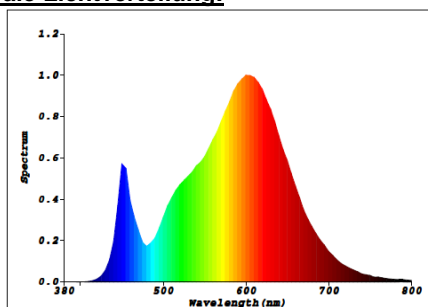

Artikel-Nr.:	4460
Bestell-Nr.:	540 415
EAN-Code:	40 27236 04460 4
Artikelbezeichnung:	GreenLED Lampe G4 12V-AC/DC 1,8W 220lm 3000K

Technische Daten:

Betriebsspannung:	12V-AC/DC 50..60Hz
Lampen-Sockel:	G4
Bemessungswert der Leistungsaufnahme (Watt/0h):	1,82
nomielle Stromaufnahme / Leistungsaufnahme (Watt):	1,8
korrektur Stromaufnahme ($P_{cor} = P_{rated} \times 1,1$):	1,98
Bemessungsnutzlichtstrom (Lumen/0h):	220
nomineller Nutzlichtstrom (Lumen):	220
Lumen pro Watt:	111,1
Abstrahlwinkel:	120°
Farbtemperatur:	3000K
Lichtfarbe:	warmweiß
Abmessungen:	Ø24 x 9 mm
Bemessungslebensdauer / Nennlebensdauer:	20.000h
max. Schaltzyklen:	20.000x
Aufwärmzeit:	<0,3s
Zündzeit:	<0,5s
Dimmbar:	nein
Elektrischer Leistungsfaktor:	DC 1,0 / AC >0,65
Lichtstromerhalt am Ende der Nennlebensdauer:	>70%
Farb-Wiedergabe:	Ra >80
Farbkonsistenz:	3,7
Energie-Effizienz-Klasse:	A++
Gewichteter-Energieverbrauch bei 1000Std.:	2 kWh/1000h

spektrale Lichtverteilung:

vergleichende Zeichnungen: