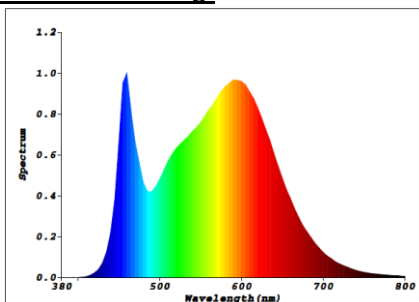

Artikel-Nr.:	4308
Bestell-Nr.:	540 665
EAN-Code:	40 27236 04308 9
Artikelbezeichnung:	GreenLED Modul-DIM 15SMD 130° 5W 425lm 4000K

Technische Daten:

Betriebsspannung:	230V
Anschlußleitung:	20cm
Bemessungswert der Leistungsaufnahme (Watt/0h):	5,1
nomielle Stromaufnahme / Leistungsaufnahme (Watt):	5
Bemessungsnutzlichtstrom (Lumen/360°/0h):	486
Nutzlichtstrom (Lumen):	425
Lumen pro Watt:	85
nomineller Halbwertswinkel / Abstrahlwinkel:	130°
Farbtemperatur:	4000K
Lichtfarbe:	weiß
Abmessungen:	Ø50 x 20mm
Bemessungslebensdauer / Nennlebensdauer:	20.000h
max. Schaltzyklen:	20.000x
Aufwärmzeit:	<0,5s
Zündzeit:	<0,5s
Dimmbar:	5-85% / 1St., 0-90% / >=5St.
Dimmer-Spezifikationen/dimmbar mit:	6523U/Busch-Jäger, 080 310/EGB, 101 495, 101 500/EGB, 101 505
Elektrischer Leistungsfaktor:	>0,5
Lichtstromerhalt am Ende der Nennlebensdauer:	>80%
Farb-Wiedergabe:	Ra >80
Farbkonsistenz:	2,7
Energie-Effizienz-Klasse:	A+
Gewichteter-Energieverbrauch bei 1000Std.:	5 kWh/1000h

spektrale Lichtverteilung:

Zeichnung: