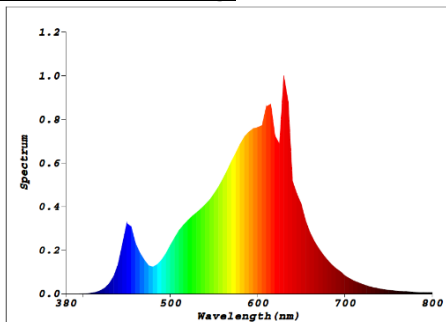

Artikel-Nr.: 540 750
EAN-Code: 40 27236 04357 7
Artikelbezeichnung:
 EGB LED Filament AGL klar E27 12,5W 1850lm 2700K

Technische Daten:

Betriebsspannung:	230V
Lampen-Sockel:	E27
Bemessungswert der Leistungsaufnahme (Watt/0h):	12
nomielle Stromaufnahme / Leistungsaufnahme (Watt):	12,5
Bemessungsnutzlichtstrom (Lumen/0h):	2011
nomineller Nutzlichtstrom (Lumen):	1850
Lumen pro Watt:	148,0
Abstrahlwinkel:	360°
Farbtemperatur:	2700K
Lichtfarbe:	warmweiß
Abmessungen:	Ø70 x 126mm
Bemessungslebensdauer / Nennlebensdauer:	15.000h
max. Schaltzyklen:	15.000x
Aufwärmzeit:	<2s
Zündzeit:	<0,5s
Dimmbar:	nein
Elektrischer Leistungsfaktor:	>0,5
Lichtstromerhalt am Ende der Nennlebensdauer:	>70%
Farb-Wiedergabe:	Ra >80
Farbkonsistenz:	5,1
Energie-Effizienz-Klasse:	A++
Gewichteter-Energieverbrauch bei 1000Std.:	13 kWh/1000h

spektrale Lichtverteilung:

vergleichende Zeichnungen: