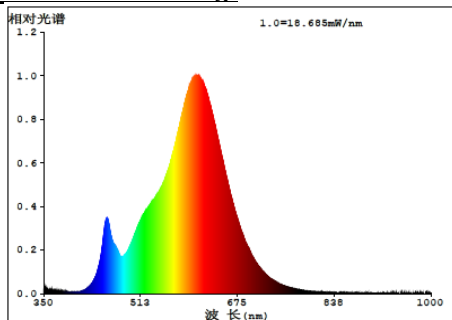

Artikel-Nr.: 540 895
EAN-Code: 40 27236 04371 3
Artikelbezeichnung:
 EGB LED Filament Tropfenlampe opal E14 6W 780lm 2700K

Technische Daten:

Betriebsspannung:	230V
Lampen-Sockel:	E14
Bemessungswert der Leistungsaufnahme (Watt/0h):	5,9
nomielle Stromaufnahme / Leistungsaufnahme (Watt):	6
Bemessungsnutzlichtstrom (Lumen/0h):	825
nomineller Nutzlichtstrom (Lumen):	780
Lumen pro Watt:	130,0
Abstrahlwinkel:	360°
Farbtemperatur:	2700K
Lichtfarbe:	warmweiß
Abmessungen:	Ø 45 x 80mm
Bemessungslebensdauer / Nennlebensdauer:	15.000h
max. Schaltzyklen:	15.000x
Aufwärmzeit:	<2s
Zündzeit:	<0,5s
Dimmbar:	nein
Elektrischer Leistungsfaktor:	>0,5
Lichtstromerhalt am Ende der Nennlebensdauer:	>70%
Farb-Wiedergabe:	Ra >80
Farbkonsistenz:	4,6
Energie-Effizienz-Klasse:	A++
Gewichteter-Energieverbrauch bei 1000Std.:	6 kWh/1000h

spektrale Lichtverteilung:

vergleichende Zeichnungen: