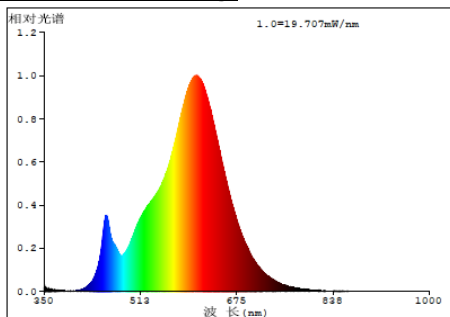

Artikel-Nr.: 540 885
EAN-Code: 40 27236 04369 0

Artikelbezeichnung:
 EGB LED Filament Kerzenlampe opal E14 6W 780lm 2700K

Technische Daten:

Betriebsspannung:	230V
Lampen-Sockel:	E14
Bemessungswert der Leistungsaufnahme (Watt/0h):	5,9
nomielle Stromaufnahme / Leistungsaufnahme (Watt):	6
Bemessungsnutzlichtstrom (Lumen/0h):	798
nomineller Nutzlichtstrom (Lumen):	780
Lumen pro Watt:	130,0
Abstrahlwinkel:	360°
Farbtemperatur:	2700K
Lichtfarbe:	warmweiß
Abmessungen:	Ø 35 x 97mm
Bemessungslebensdauer / Nennlebensdauer:	15.000h
max. Schaltzyklen:	15.000x
Aufwärmzeit:	<2s
Zündzeit:	<0,5s
Dimmbar:	nein
Elektrischer Leistungsfaktor:	>0,5
Lichtstromerhalt am Ende der Nennlebensdauer:	>70%
Farb-Wiedergabe:	Ra >80
Farbkonsistenz:	4,3
Energie-Effizienz-Klasse:	A++
Gewichteter-Energieverbrauch bei 1000Std.:	6 kWh/1000h

spektrale Lichtverteilung:

vergleichende Zeichnungen: