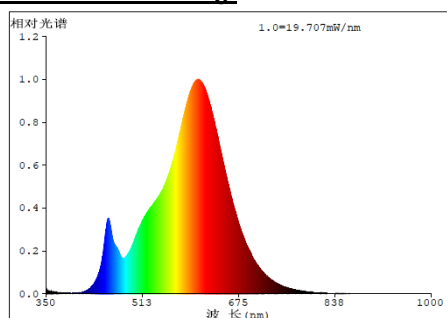

Artikel-Nr.: 540 855

EAN-Code: 40 27236 04363 8

Artikelbezeichnung:
EGB LED Filament Kerzenlampe klar E14 6W 825lm 2700K

Technische Daten:

Betriebsspannung:	230V
Lampen-Sockel:	E14
Bemessungswert der Leistungsaufnahme (Watt/0h):	5.9
nominelle Stromaufnahme / Leistungsaufnahme (Watt):	6
Bemessungsnutzlichtstrom (Lumen/0h):	898
nomineller Nutzlichtstrom (Lumen):	825
Lumen pro Watt:	137.5
Abstrahlwinkel:	360°
Farbtemperatur:	2700K
Lichtfarbe:	warmweiß
Abmessungen:	Ø 35 x 97mm
Bemessungslebensdauer / Nennlebensdauer:	15.000h
max. Schaltzyklen:	15.000x
Aufwärmzeit:	<2s
Zündzeit:	<0,5s
Dimmbar:	nein
Elektrischer Leistungsfaktor:	>0,5
Lichtstromerhalt am Ende der Nennlebensdauer:	>70%
Farb-Wiedergabe:	Ra >80
Farbkonsistenz:	4,3
Energie-Effizienz-Klasse:	A++
Gewichteter-Energieverbrauch bei 1000Std.:	6 kWh/1000h

spektrale Lichtverteilung:

vergleichende Zeichnungen: