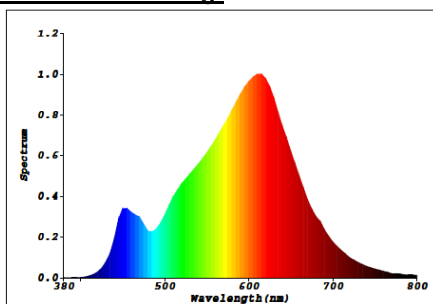

Artikel-Nr.:	4236
Bestell-Nr.:	540 485
EAN-Code:	40 27236 04236 5
Artikelbezeichnung:	GreenLED LED Lampe G9 4,5W 475lm 2900K

Technische Daten:

Betriebsspannung:	230V
Lampen-Sockel:	G9
Bemessungswert der Leistungsaufnahme (Watt/0h):	4,8
nomielle Stromaufnahme / Leistungsaufnahme (Watt):	4,5
Bemessungsnutzlichtstrom (Lumen/0h):	616
nomineller Nutzlichtstrom (Lumen):	475
Lumen pro Watt:	105,6
Abstrahlwinkel:	360°
Farbtemperatur:	2900K
Lichtfarbe:	warmweiß
Abmessungen:	Ø16 x 54mm
Bemessungslebensdauer / Nennlebensdauer:	20.000h
max. Schaltzyklen:	20.000x
Aufwärmzeit:	<0,5s
Zündzeit:	<0,5s
Dimmbar:	nein
Elektrischer Leistungsfaktor:	>0,5
Lichtstromerhalt am Ende der Nennlebensdauer:	>70%
Farb-Wiedergabe:	Ra >80
Farbkonsistenz:	2,8
Energie-Effizienz-Klasse:	A++
Gewichteter-Energieverbrauch bei 1000Std.:	5 kWh/1000h

spektrale Lichtverteilung:

vergleichende Zeichnungen: