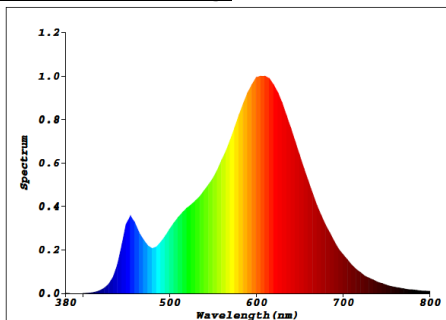

Artikel-Nr.: 540 065
EAN-Code: 40 27236 04224 2
Artikelbezeichnung:
EGB LED Lampe Kerzenform E14 5W 480lm 2700K

Technische Daten:

Betriebsspannung:	230V
Lampen-Sockel:	E14
Bemessungswert der Leistungsaufnahme (Watt/0h):	5,1
nominelle Stromaufnahme / Leistungsaufnahme (Watt):	5
Bemessungsnutzlichtstrom (Lumen/0h):	522
nomineller Nutzlichtstrom (Lumen):	480
Lumen pro Watt:	96,0
Abstrahlwinkel:	240°
Farbtemperatur:	2700K
Lichtfarbe:	warmweiß
Abmessungen:	Ø35 x 103mm
Bemessungslebensdauer / Nennlebensdauer:	15.000h
max. Schaltzyklen:	15.000x
Aufwärmzeit:	<2s
Zündzeit:	<0,5s
Dimmbar:	nein
Elektrischer Leistungsfaktor:	>0,4
Lichtstromerhalt am Ende der Nennlebensdauer:	>70%
Farb-Wiedergabe:	Ra >80
Farbkonsistenz:	4,1
Energie-Effizienz-Klasse:	A+
Gewichteter-Energieverbrauch bei 1000Std.:	5 kWh/1000h

spektrale Lichtverteilung:

vergleichende Zeichnung: