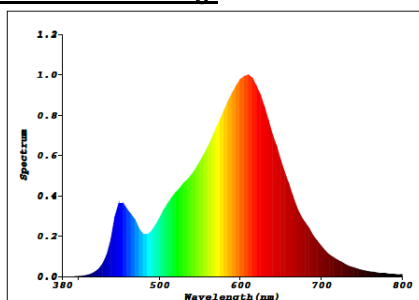

Artikel-Nr.: 4075
Bestell-Nr.: 540 610
EAN-Code: 40 27236 04075 0
Artikelbezeichnung:
GreenLED Lampe G9 3,5W 370lm 2900K

Technische Daten:

Betriebsspannung:	230V
Lampen-Sockel:	G9
Bemessungswert der Leistungsaufnahme (Watt/0h):	4,3
nomielle Stromaufnahme / Leistungsaufnahme (Watt):	3,5
Bemessungsnutzlichtstrom (Lumen/0h):	464
nomineller Nutzlichtstrom (Lumen):	370
Lumen pro Watt:	105,7
Abstrahlwinkel:	360°
Farbtemperatur:	2900K
Lichtfarbe:	warmweiß
Abmessungen:	Ø16,5 x 49mm
Bemessungslebensdauer / Nennlebensdauer:	20.000h
max. Schaltzyklen:	20.000x
Aufwärmzeit:	<2s
Zündzeit:	<0,5s
Dimmbar:	nein
Elektrischer Leistungsfaktor:	>0,4
Lichtstromerhalt am Ende der Nennlebensdauer:	>70%
Farb-Wiedergabe:	Ra >80
Farbkonsistenz:	3,4
Energie-Effizienz-Klasse:	A++
Gewichteter-Energieverbrauch bei 1000Std.:	4 kWh/1000h

spektrale Lichtverteilung:

vergleichende Zeichnungen: