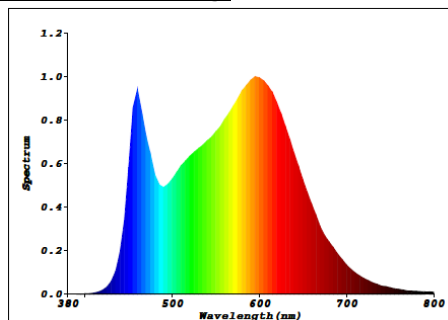

Artikel-Nr.: 539 510

EAN-Code: 40 27236 04119 1

Artikelbezeichnung:

EGB LED Filament Lampe AGL matt E27 8W 1000lm 4000K

Technische Daten:

Betriebsspannung:	230V
Lampen-Sockel:	E27
Bemessungswert der Leistungsaufnahme (Watt/0h):	7,8
nomielle Stromaufnahme / Leistungsaufnahme (Watt):	8
Bemessungsnutzlichtstrom (Lumen/0h):	1046
nomineller Nutzlichtstrom (Lumen):	1000
Lumen pro Watt:	125,0
Abstrahlwinkel:	360°
Farbtemperatur:	4000K
Lichtfarbe:	weiß
Abmessungen:	Ø 60 x 104mm
Bemessungslebensdauer / Nennlebensdauer:	15.000h
max. Schaltzyklen:	15.000x
Aufwärmzeit:	<2s
Zündzeit:	<0,5s
Dimmbar:	nein
Elektrischer Leistungsfaktor:	>0,5
Lichtstromerhalt am Ende der Nennlebensdauer:	>70%
Farb-Wiedergabe:	Ra >80
Farbkonsistenz:	1,0
Energie-Effizienz-Klasse:	A++
Gewichteter-Energieverbrauch bei 1000Std.:	8 kWh/1000h

spektrale Lichtverteilung:

vergleichende Zeichnungen: