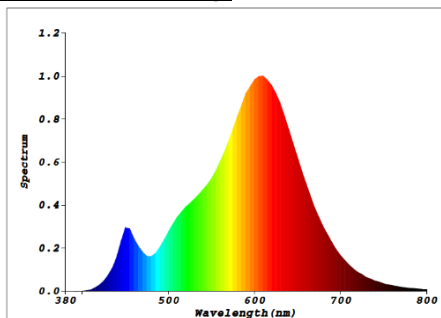

Artikel-Nr.: 540 285
EAN-Code: 40 27236 03992 1
Artikelbezeichnung:
 EGB LED Lampe E27 8,5W 810lm 2700K

Technische Daten:

Betriebsspannung:	230V
Lampen-Sockel:	E27
Bemessungswert der Leistungsaufnahme (Watt/0h):	8,9
nominelle Stromaufnahme / Leistungsaufnahme (Watt):	8,5
Bemessungsnutzlichtstrom (Lumen/0h):	942
nomineller Nutzlichtstrom (Lumen):	810
Lumen pro Watt:	95,3
Abstrahlwinkel:	>200°
Farbtemperatur:	2700K
Lichtfarbe:	warmweiß
Abmessungen:	Ø 60 x 113mm
Bemessungslebensdauer / Nennlebensdauer:	15.000h
max. Schaltzyklen:	15.000x
Aufwärmzeit:	<2s
Zündzeit:	<0,5s
Dimmbar:	nein
Elektrischer Leistungsfaktor:	>0,5
Lichtstromerhalt am Ende der Nennlebensdauer:	>70%
Farb-Wiedergabe:	Ra >80
Farbkonsistenz:	3,7
Energie-Effizienz-Klasse:	A+
Gewichteter-Energieverbrauch bei 1000Std.:	9 kWh/1000h

spektrale Lichtverteilung:

vergleichende Zeichnungen: