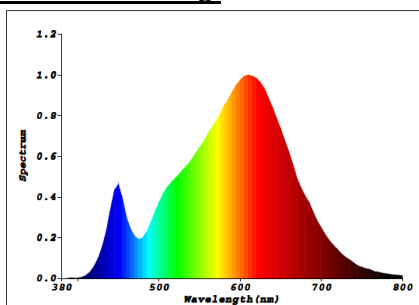

Artikel-Nr.:	3989
Bestell-Nr.:	540 595
EAN-Code:	40 27236 03989 1
Artikelbezeichnung:	GreenLED Modul-DIM 15SMD 130°, matt 5W 400lm 3000K

Technische Daten:

Betriebsspannung:	230V
Anschlußleitung:	20cm
Bemessungswert der Leistungsaufnahme (Watt/0h):	5,1
nomielle Stromaufnahme / Leistungsaufnahme (Watt):	5
Bemessungsnutzlichtstrom (Lumen/360°/0h):	429
Nutzlichtstrom (Lumen):	400
Lumen pro Watt:	80
nomineller Halbwertswinkel / Abstrahlwinkel:	130°
Farbtemperatur:	3000K
Lichtfarbe:	warmweiß
Abmessungen:	Ø50 x 20mm
Bemessungslebensdauer / Nennlebensdauer:	20.000h
max. Schaltzyklen:	20.000x
Aufwärmzeit:	<0,5s
Zündzeit:	<0,5s
Dimmbar:	5-85% / 1St., 0-90% / >=5St.
Dimmer-Spezifikationen/dimmbar mit:	6523U/Busch-Jäger, 080 310/EGB, 101 495, 101500/EGB / 101 505
Elektrischer Leistungsfaktor:	>0,8
Lichtstromerhalt am Ende der Nennlebensdauer:	>80%
Farb-Wiedergabe:	Ra >80
Farbkonsistenz:	1,9
Energie-Effizienz-Klasse:	A+
Gewichteter-Energieverbrauch bei 1000Std.:	5 kWh/1000h

spektrale Lichtverteilung:

Zeichnung: