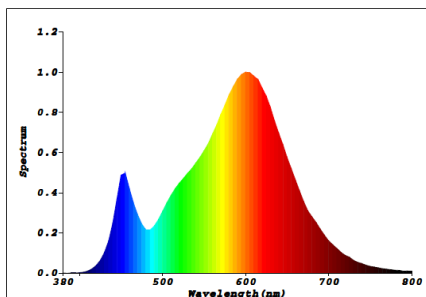

Artikel-Nr.:	3836
Bestell-Nr.:	540 575
EAN-Code:	40 27236 03836 8
Artikelbezeichnung:	GreenLED Modul-DIM 15SMD 110° 5W 350lm/120° 3000K

Technische Daten:

Betriebsspannung:	230V
Anschlußleitung:	20cm
Bemessungswert der Leistungsaufnahme (Watt/0h):	5,1
nomielle Stromaufnahme / Leistungsaufnahme (Watt):	5
Bemessungsnutzlichtstrom (Lumen/360°/0h):	526
Nutzlichtstrom (Lumen/360°):	425
nomineller Nutzlichtstrom (Lumen/120°):	350
Lumen pro Watt:	85
Bemessungshalbwertswinkel:	113°
nomineller Halbwertswinkel / Abstrahlwinkel:	110°
Hinweis Akzentbeleuchtung:	für Akzentbeleuchtung nicht geeignet
Bemessungsspitzenlichtstärke in Candela (cd/0h):	178
Farbtemperatur:	3000K
Lichtfarbe:	warmweiß
Abmessungen:	Ø50 x 20mm
Bemessungslebensdauer / Nennlebensdauer:	20.000h
max. Schaltzyklen:	20.000x
Aufwärmzeit:	<0,5s
Zündzeit:	<0,5s
Dimmbar:	5-85% / 1St., 0-90% / >=5St.
Dimmer-Spezifikationen/dimmbar mit:	6523U/Busch-Jäger, 080 310/EGB, 101 495/EGB, 101 505/EGB
Elektrischer Leistungsfaktor:	>0,75
Lichtstromerhalt am Ende der Nennlebensdauer:	>80%
Farb-Wiedergabe:	Ra >80
Farbkonsistenz:	0,9
Energie-Effizienz-Klasse:	A+
Gewichteter-Energieverbrauch bei 1000Std.:	5 kWh/1000h

spektrale Lichtverteilung:

Zeichnung: