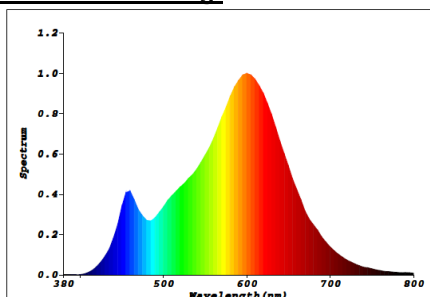

**Artikel-Nr.:** 3820  
**Bestell-Nr.:** 540 510  
**EAN-Code:** 40 27236 03820 7

**Artikelbezeichnung:**  
 GreenLED Lampe GU10 SMD 130° matt, 6W 430lm 3000K

### Technische Daten:

<b>Betriebsspannung:</b>	230V
<b>Lampen-Sockel:</b>	GU10
<b>Bemessungswert der Leistungsaufnahme (Watt/0h):</b>	5,91
<b>nomielle Stromaufnahme / Leistungsaufnahme (Watt):</b>	6
<b>Bemessungsnutzlichtstrom (Lumen/360°/0h):</b>	536
<b>Nutzlichtstrom (Lumen):</b>	430
<b>Lumen pro Watt:</b>	72
<b>nomineller Halbwertswinkel / Abstrahlwinkel:</b>	130°
<b>Farbtemperatur:</b>	3000K
<b>Lichtfarbe:</b>	warmweiß
<b>Abmessungen:</b>	Ø51 x 57mm
<b>Bemessungslebensdauer / Nennlebensdauer:</b>	20.000h
<b>max. Schaltzyklen:</b>	20.000x
<b>Aufwärmzeit:</b>	<0,5s
<b>Zündzeit:</b>	<0,5s
<b>Dimmbar:</b>	nein
<b>Elektrischer Leistungsfaktor:</b>	>0,5
<b>Lichtstromerhalt am Ende der Nennlebensdauer:</b>	>80%
<b>Farb-Wiedergabe:</b>	Ra >80
<b>Farbkonsistenz:</b>	1,8
<b>Energie-Effizienz-Klasse:</b>	A+
<b>Gewichteter-Energieverbrauch bei 1000Std.:</b>	6 kWh/1000h

### spektrale Lichtverteilung: