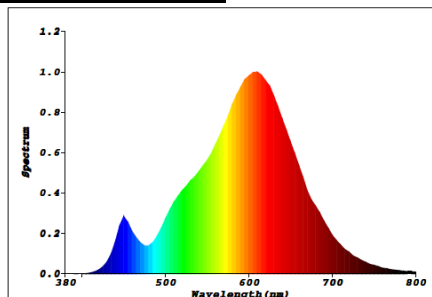

Artikel-Nr.:	3943
Bestell-Nr.:	540 505
EAN-Code:	40 27236 03943 3
Artikelbezeichnung:	GreenLED Lampe GU10 SMD 110° 3W 240lm/120° 2700K

Technische Daten:

Betriebsspannung:	230V
Lampen-Sockel:	GU10
Bemessungswert der Leistungsaufnahme (Watt/0h):	3,0
nomielle Stromaufnahme / Leistungsaufnahme (Watt):	3
Bemessungsnutzlichtstrom (Lumen/360°/0h):	309
Nutzlichtstrom (Lumen/360°):	300
nomineller Nutzlichtstrom (Lumen/120°):	240
Lumen pro Watt:	100
Bemessungshalbwertswinkel:	110°
nomineller Halbwertswinkel / Abstrahlwinkel:	110°
Hinweis Akzentbeleuchtung:	für Akzentbeleuchtung nicht geeignet
Bemessungsspitzenlichtstärke in Candela (cd/0h):	108
Farbtemperatur:	2700K
Lichtfarbe:	warmweiß
Abmessungen:	Ø50 x 57mm
Bemessungslebensdauer / Nennlebensdauer:	20.000h
max. Schaltzyklen:	20.000x
Aufwärmzeit:	<0,5s
Zündzeit:	<0,5s
Dimmbar:	nein
Elektrischer Leistungsfaktor:	>0,4
Lichtstromerhalt am Ende der Nennlebensdauer:	>70%
Farb-Wiedergabe:	Ra >80
Farbkonsistenz:	1,5
Energie-Effizienz-Klasse:	A++
Gewichteter-Energieverbrauch bei 1000Std.:	3 kWh/1000h

spektrale Lichtverteilung:

vergleichende Zeichnungen: