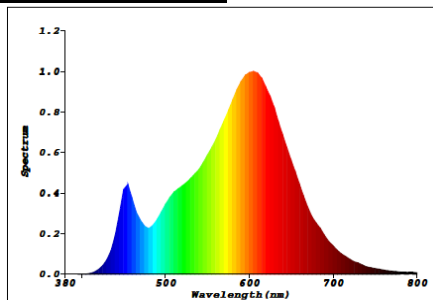

Artikel-Nr.: 3610
Bestell-Nr.: 540 500
EAN-Code: 40 27236 03610 4

Artikelbezeichnung:
 GreenLED Lampe GU10 SMD 110° 3W 250lm/120° 3000K

Technische Daten:

Betriebsspannung:	230V
Lampen-Sockel:	GU10
Bemessungswert der Leistungsaufnahme (Watt/0h):	3,0
nomielle Stromaufnahme / Leistungsaufnahme (Watt):	3
Bemessungsnutzlichtstrom (Lumen/360°/0h):	337
Nutzlichtstrom (Lumen/360°):	315
nomineller Nutzlichtstrom (Lumen/120°):	250
Lumen pro Watt:	105
Bemessungshalbwertswinkel:	109°
nomineller Halbwertswinkel / Abstrahlwinkel:	110°
Hinweis Akzentbeleuchtung:	für Akzentbeleuchtung nicht geeignet
Bemessungsspitzenlichtstärke in Candela (cd/0h):	113
Farbtemperatur:	3000K
Lichtfarbe:	warmweiß
Abmessungen:	Ø50 x 57mm
Bemessungslebensdauer / Nennlebensdauer:	20.000h
max. Schaltzyklen:	20.000x
Aufwärmzeit:	<0,5s
Zündzeit:	<0,5s
Dimmbar:	nein
Elektrischer Leistungsfaktor:	>0,4
Lichtstromerhalt am Ende der Nennlebensdauer:	>70%
Farb-Wiedergabe:	Ra >80
Farbkonsistenz:	2,2
Energie-Effizienz-Klasse:	A++
Gewichteter-Energieverbrauch bei 1000Std.:	3 kWh/1000h

spektrale Lichtverteilung:

vergleichende Zeichnungen: