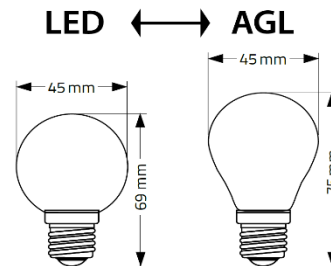

Artikel-Nr.: 540 215
EAN-Code: 40 27236 03824 5
Artikelbezeichnung:
 EGB LED Tropfenlampe E27 1W gelb

Technische Daten:

Betriebsspannung:	230V
Lampen-Sockel:	E27
Bemessungswert der Leistungsaufnahme (Watt/0h):	0,95
nomielle Stromaufnahme / Leistungsaufnahme (Watt):	1
Bemessungsnutzlichtstrom (Lumen/0h):	ca. 10-15
nomineller Nutzlichtstrom (Lumen):	ca. 10-15
Lumen pro Watt:	ca. 10-15
Abstrahlwinkel:	>270°
Farbtemperatur:	keine Angabe möglich
Lichtfarbe:	gelb
Abmessungen:	Ø45 x 69mm
Bemessungslebensdauer / Nennlebensdauer:	15.000h
max. Schaltzyklen:	15.000x
Aufwärmzeit:	<2s
Zündzeit:	<0,5s
Dimmbar:	nein
Elektrischer Leistungsfaktor:	>0,1
Lichtstromerhalt am Ende der Nennlebensdauer:	>70%
Farb-Wiedergabe:	keine Angabe möglich
Farbkonsistenz:	keine Angabe möglich
Schutzart:	IP54
Energie-Effizienz-Klasse:	keine Angabe möglich
Gewichteter-Energieverbrauch bei 1000Std.:	1 kWh/1000h

spektrale Lichtverteilung:

vergleichende Zeichnung:

Hinweis: dieser Artikel ist für die Außenanwendung geeignet. In der Außenanwendung nur mit geeignetem Dichtring einsetzen !