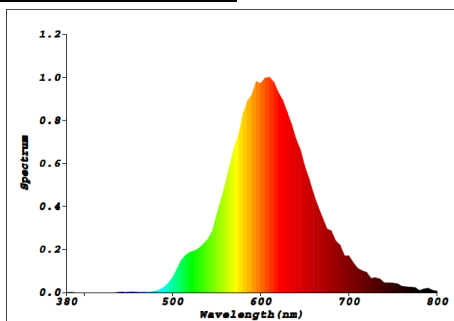

Artikel-Nr.: 540 215
EAN-Code: 40 27236 03824 5
Artikelbezeichnung:
 EGB LED Tropfenlampe E27 1W gelb

Technische Daten:

Betriebsspannung:	230V
Lampen-Sockel:	E27
Bemessungswert der Leistungsaufnahme (Watt/0h):	0,95
nomielle Stromaufnahme / Leistungsaufnahme (Watt):	1
Bemessungsnutzlichtstrom (Lumen/0h):	ca. 10-15
nomineller Nutzlichtstrom (Lumen):	ca. 10-15
Lumen pro Watt:	ca. 10-15
Abstrahlwinkel:	>270°
Farbtemperatur:	keine Angabe möglich
Lichtfarbe:	gelb
Abmessungen:	Ø45 x 69mm
Bemessungslebensdauer / Nennlebensdauer:	15.000h
max. Schaltzyklen:	15.000x
Aufwärmzeit:	<2s
Zündzeit:	<0,5s
Dimmbar:	nein
Elektrischer Leistungsfaktor:	>0,1
Lichtstromerhalt am Ende der Nennlebensdauer:	>70%
Farb-Wiedergabe:	keine Angabe möglich
Farbkonsistenz:	keine Angabe möglich
Schutzart:	IP54
Energie-Effizienz-Klasse:	keine Angabe möglich
Gewichteter-Energieverbrauch bei 1000Std.:	1 kWh/1000h

spektrale Lichtverteilung:

vergleichende Zeichnung:

Hinweis: dieser Artikel ist für die Außenanwendung geeignet. In der Außenanwendung nur mit geeignetem Dichtring einsetzen !