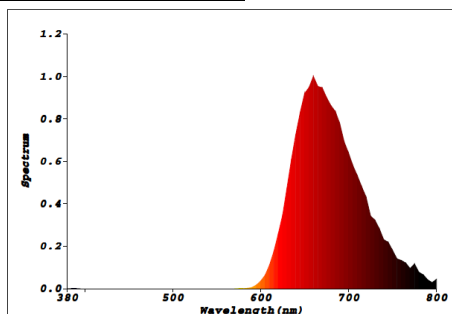

Artikel-Nr.: 540 210
EAN-Code: 40 27236 03823 8
Artikelbezeichnung:
EGB LED Tropfenlampe E27 1W rot

Technische Daten:

Betriebsspannung:	230V
Lampen-Sockel:	E27
Bemessungswert der Leistungsaufnahme (Watt/0h):	0,95
nomielle Stromaufnahme / Leistungsaufnahme (Watt):	1
Bemessungsnutzlichtstrom (Lumen/0h):	ca. 10-15
nomineller Nutzlichtstrom (Lumen):	ca. 10-15
Lumen pro Watt:	ca. 10-15
Abstrahlwinkel:	>270°
Farbtemperatur:	keine Angabe möglich
Lichtfarbe:	rot
Abmessungen:	Ø45 x 69mm
Bemessungslebensdauer / Nennlebensdauer:	15.000h
max. Schaltzyklen:	7.500x
Aufwärmzeit:	<2s
Zündzeit:	<0,5s
Dimmbar:	nein
Elektrischer Leistungsfaktor:	<0,1
Lichtstromerhalt am Ende der Nennlebensdauer:	>70%
Farb-Wiedergabe:	keine Angabe möglich
Farbkonsistenz:	keine Angabe möglich
Schutzart:	IP54
Energie-Effizienz-Klasse:	keine Angabe möglich
Gewichteter-Energieverbrauch bei 1000Std.:	1 kWh/1000h

spektrale Lichtverteilung:

vergleichende Zeichnung:

Hinweis: dieser Artikel ist für die Außenanwendung geeignet. In der Außenanwendung nur mit geeignetem Dichtring einsetzen !