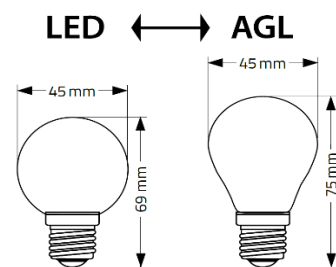

Artikel-Nr.: 540 210
EAN-Code: 40 27236 03823 8
Artikelbezeichnung:
EGB LED Tropfenlampe E27 1W rot

Technische Daten:

Betriebsspannung:	230V
Lampen-Sockel:	E27
Bemessungswert der Leistungsaufnahme (Watt/0h):	0,95
nomielle Stromaufnahme / Leistungsaufnahme (Watt):	1
Bemessungsnutzlichtstrom (Lumen/0h):	ca. 10-15
nomineller Nutzlichtstrom (Lumen):	ca. 10-15
Lumen pro Watt:	ca. 10-15
Abstrahlwinkel:	>270°
Farbtemperatur:	keine Angabe möglich
Lichtfarbe:	rot
Abmessungen:	Ø45 x 69mm
Bemessungslebensdauer / Nennlebensdauer:	15.000h
max. Schaltzyklen:	7.500x
Aufwärmzeit:	<2s
Zündzeit:	<0,5s
Dimmbar:	nein
Elektrischer Leistungsfaktor:	<0,1
Lichtstromerhalt am Ende der Nennlebensdauer:	>70%
Farb-Wiedergabe:	keine Angabe möglich
Farbkonsistenz:	keine Angabe möglich
Schutzart:	IP54
Energie-Effizienz-Klasse:	keine Angabe möglich
Gewichteter-Energieverbrauch bei 1000Std.:	1 kWh/1000h

spektrale Lichtverteilung:

vergleichende Zeichnung:

Hinweis: dieser Artikel ist für die Außenanwendung geeignet. In der Außenanwendung nur mit geeignetem Dichtring einsetzen !