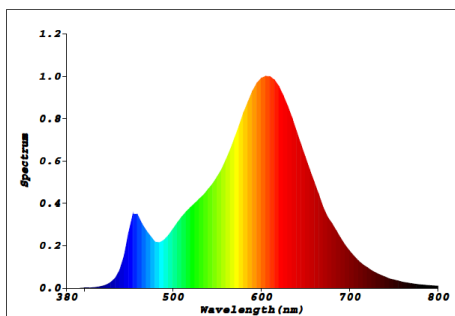

**Artikel-Nr.:** 540 185  
**EAN-Code:** 40 27236 03906 8  
**Artikelbezeichnung:**  
 EGB LED Lampe Globe G120 E27 15W 1550lm 2700K

**Technische Daten:**

<b>Betriebsspannung:</b>	230V
<b>Lampen-Sockel:</b>	E27
<b>Bemessungswert der Leistungsaufnahme (Watt/0h):</b>	15.1
<b>nomielle Stromaufnahme / Leistungsaufnahme (Watt):</b>	15
<b>Bemessungsnutzlichtstrom (Lumen/0h):</b>	1825
<b>nomineller Nutzlichtstrom (Lumen):</b>	1550
<b>Lumen pro Watt:</b>	103.3
<b>Abstrahlwinkel:</b>	>270°
<b>Farbtemperatur:</b>	2700K
<b>Lichtfarbe:</b>	warmweiß
<b>Abmessungen:</b>	Ø 120 x 172mm
<b>Bemessungslebensdauer / Nennlebensdauer:</b>	15.000h
<b>max. Schaltzyklen:</b>	15.000x
<b>Aufwärmzeit:</b>	<2s
<b>Zündzeit:</b>	<0,5s
<b>Dimmbar:</b>	nein
<b>Elektrischer Leistungsfaktor:</b>	>0,5
<b>Lichtstromerhalt am Ende der Nennlebensdauer:</b>	>70%
<b>Farb-Wiedergabe:</b>	Ra >80
<b>Farbkonsistenz:</b>	5.4
<b>Energie-Effizienz-Klasse:</b>	A+
<b>Gewichteter-Energieverbrauch bei 1000Std.:</b>	15 kWh/1000h

**spektrale Lichtverteilung:**

**vergleichende Zeichnungen:**