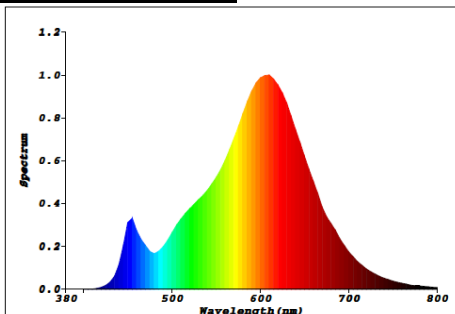

Artikel-Nr.: 540 180
EAN-Code: 40 27236 03905 1
Artikelbezeichnung:
 EGB LED Lampe Globe G95 E27 10W 1000lm 2700K

Technische Daten:

Betriebsspannung:	230V
Lampen-Sockel:	E27
Bemessungswert der Leistungsaufnahme (Watt/0h):	10,7
nomielle Stromaufnahme / Leistungsaufnahme (Watt):	10
Bemessungsnutzlichtstrom (Lumen/0h):	1156
nomineller Nutzlichtstrom (Lumen):	1000
Lumen pro Watt:	100,0
Abstrahlwinkel:	>270°
Farbtemperatur:	2700K
Lichtfarbe:	warmweiß
Abmessungen:	Ø 95 x 133mm
Bemessungslebensdauer / Nennlebensdauer:	15.000h
max. Schaltzyklen:	15.000x
Aufwärmzeit:	<2s
Zündzeit:	<0,5s
Dimmbar:	nein
Elektrischer Leistungsfaktor:	>0,5
Lichtstromerhalt am Ende der Nennlebensdauer:	>70%
Farb-Wiedergabe:	Ra >80
Farbkonsistenz:	4,6
Energie-Effizienz-Klasse:	A+
Gewichteter-Energieverbrauch bei 1000Std.:	10 kWh/1000h

spektrale Lichtverteilung:

vergleichende Zeichnungen: