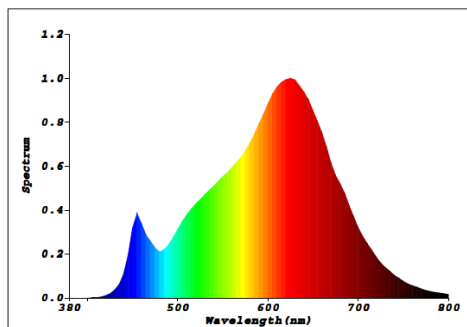

**Artikel-Nr.:** 3864  
**Bestell-Nr.:** 539 140  
**EAN-Code:** 40 27236 03864 1  
**Artikelbezeichnung:**  
 GreenLED Linienlampe S14d-500mm 9W 710lm 2700K

**Technische Daten:**

<b>Betriebsspannung:</b>	230V
<b>Lampen-Sockel:</b>	S14d
<b>Bemessungswert der Leistungsaufnahme (Watt/0h):</b>	8,96
<b>nomielle Stromaufnahme / Leistungsaufnahme (Watt):</b>	9
<b>Bemessungsnutzlichtstrom (Lumen/0h):</b>	824
<b>nomineller Nutzlichtstrom (Lumen):</b>	710
<b>Lumen pro Watt:</b>	78,9
<b>Abstrahlwinkel:</b>	>270°
<b>Farbtemperatur:</b>	2700K
<b>Lichtfarbe:</b>	warmweiß
<b>Abmessungen:</b>	Ø30 x 500mm
<b>Bemessungslebensdauer / Nennlebensdauer:</b>	20.000h
<b>max. Schaltzyklen:</b>	20.000x
<b>Aufwärmzeit:</b>	<0,5s
<b>Zündzeit:</b>	<0,5s
<b>Dimmbar:</b>	nein
<b>Elektrischer Leistungsfaktor:</b>	>0,5
<b>Lichtstromerhalt am Ende der Nennlebensdauer:</b>	>70%
<b>Farb-Wiedergabe:</b>	<b>Ra &gt;90</b>
<b>Farbkonsistenz:</b>	<6,0
<b>Energie-Effizienz-Klasse:</b>	A+
<b>Gewichteter-Energieverbrauch bei 1000Std.:</b>	9 kWh/1000h

**spektrale Lichtverteilung:**

**vergleichende Zeichnungen:**