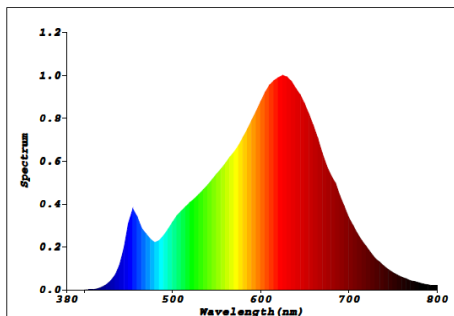

Artikel-Nr.: 3860
Bestell-Nr.: 539 120
EAN-Code: 40 27236 03860 3
Artikelbezeichnung:
 GreenLED Linienlampe S14s-300mm 6,5W 550lm 2700K

Technische Daten:

Betriebsspannung:	230V
Lampen-Sockel:	S14s
Bemessungswert der Leistungsaufnahme (Watt/0h):	6,36
nomielle Stromaufnahme / Leistungsaufnahme (Watt):	6,5
Bemessungsnutzlichtstrom (Lumen/0h):	572
nomineller Nutzlichtstrom (Lumen):	550
Lumen pro Watt:	84,6
Abstrahlwinkel:	>270°
Farbtemperatur:	2700K
Lichtfarbe:	warmweiß
Abmessungen:	Ø30 x 300mm
Bemessungslebensdauer / Nennlebensdauer:	20.000h
max. Schaltzyklen:	20.000x
Aufwärmzeit:	<0,5s
Zündzeit:	<0,5s
Dimmbar:	nein
Elektrischer Leistungsfaktor:	>0,5
Lichtstromerhalt am Ende der Nennlebensdauer:	>70%
Farb-Wiedergabe:	Ra >90
Farbkonsistenz:	<6,0
Energie-Effizienz-Klasse:	A+
Gewichteter-Energieverbrauch bei 1000Std.:	7 kWh/1000h

spektrale Lichtverteilung:

vergleichende Zeichnungen: