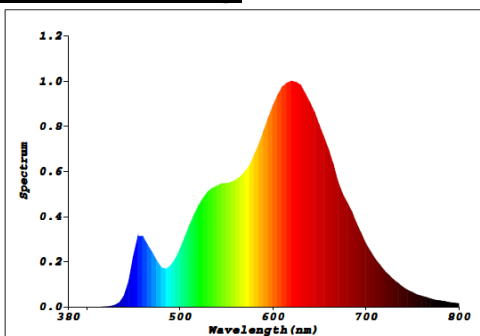

Artikel-Nr.:	3862
Bestell-Nr.:	539 130
EAN-Code:	40 27236 03862 7
Artikelbezeichnung:	GreenLED Linienlampe S14s-1m 18W 1450lm 2700K

Technische Daten:

Betriebsspannung:	230V
Lampen-Sockel:	S14s
Bemessungswert der Leistungsaufnahme (Watt/0h):	17,4
nomielle Stromaufnahme / Leistungsaufnahme (Watt):	18
Bemessungsnutzlichtstrom (Lumen/0h):	1664
nomineller Nutzlichtstrom (Lumen):	1450
Lumen pro Watt:	80,6
Abstrahlwinkel:	>270°
Farbtemperatur:	2700K
Lichtfarbe:	warmweiß
Abmessungen:	Ø30 x 1000mm
Bemessungslebensdauer / Nennlebensdauer:	20.000h
max. Schaltzyklen:	20.000x
Aufwärmzeit:	<0,5s
Zündzeit:	<0,5s
Dimmbar:	nein
Elektrischer Leistungsfaktor:	>0,5
Lichtstromerhalt am Ende der Nennlebensdauer:	>70%
Farb-Wiedergabe:	Ra >90
Farbkonsistenz:	3,8
Energie-Effizienz-Klasse:	A+
Gewichteter-Energieverbrauch bei 1000Std.:	18 kWh/1000h

spektrale Lichtverteilung:

vergleichende Zeichnungen: