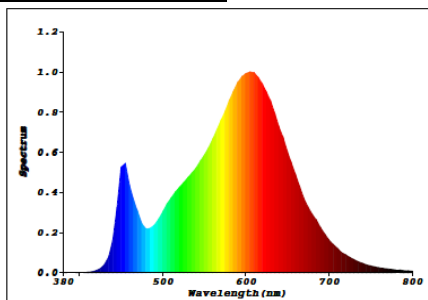

Artikel-Nr.:	3520
Bestell-Nr.:	539 825
EAN-Code:	40 27236 03520 6
Artikelbezeichnung:	GreenLED Lampe GY6,35 12V-AC/DC 3,8W 390lm 2900K

Technische Daten:

Betriebsspannung:	12V-DC/AC 50..60Hz
Lampen-Sockel:	GY6,35
Bemessungswert der Leistungsaufnahme (Watt/0h):	3,9
nomielle Stromaufnahme / Leistungsaufnahme (Watt):	3,8
korrektur Stromaufnahme ($P_{cor} = P_{rated} \times 1,1$):	4,18
Bemessungsnutzlichtstrom (Lumen/0h):	408
nomineller Nutzlichtstrom (Lumen):	390
Lumen pro Watt:	93,3
Abstrahlwinkel:	360°
Farbtemperatur:	2900K
Lichtfarbe:	warmweiß
Abmessungen:	Ø16 x 47 mm
Bemessungslebensdauer / Nennlebensdauer:	20.000h
max. Schaltzyklen:	20.000x
Aufwärmzeit:	<0,5s
Zündzeit:	<0,5s
Dimmbar:	nein
Elektrischer Leistungsfaktor:	AC >0,8 / DC 1,0
Lichtstromerhalt am Ende der Nennlebensdauer:	>70%
Farb-Wiedergabe:	Ra >80
Farbkonsistenz:	3,0
Energie-Effizienz-Klasse:	A+
Gewichteter-Energieverbrauch bei 1000Std.:	5 kWh/1000h

spektrale Lichtverteilung:

vergleichende Zeichnungen: