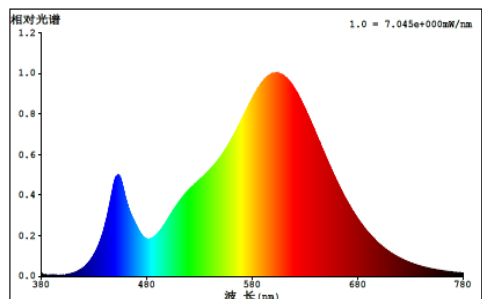

Artikel-Nr.:	3626
Bestell-Nr.:	539 350
EAN-Code:	40 27236 03626 5
Artikelbezeichnung:	GreenLED Mini-Lampe E14 3,5W 320lm 3000K

Technische Daten:

Betriebsspannung:	230V
Lampen-Sockel:	E14
Bemessungswert der Leistungsaufnahme (Watt/0h):	3,7
nomielle Stromaufnahme / Leistungsaufnahme (Watt):	3,5
Bemessungsnutzlichtstrom (Lumen/360°/0h):	418
nomineller Nutzlichtstrom (Lumen):	320
Lumen pro Watt:	91,4
Abstrahlwinkel:	360°
Farbtemperatur:	3000K
Lichtfarbe:	warmweiß
Abmessungen:	Ø17 x 52mm
Bemessungslebensdauer / Nennlebensdauer:	20.000h
max. Schaltzyklen:	20.000x
Aufwärmzeit:	<0,5s
Zündzeit:	<0,5s
Dimmbar:	nein
Elektrischer Leistungsfaktor:	>0,4
Lichtstromerhalt am Ende der Nennlebensdauer:	>80%
Farb-Wiedergabe:	Ra >80
Farbkonsistenz:	3,2
Energie-Effizienz-Klasse:	A+
Gewichteter-Energieverbrauch bei 1000Std.:	4 kWh/1000h

spektrale Lichtverteilung:

vergleichende Zeichnungen: