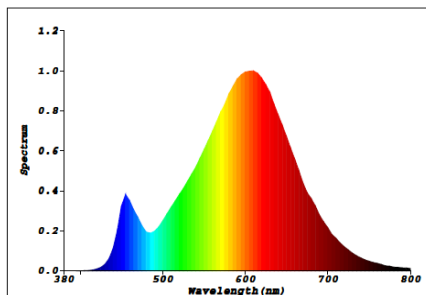

Artikel-Nr.: 539 760
EAN-Code: 40 27236 03608 1
Artikelbezeichnung:
EGB LED Lampe GU5,3 30° 3,2W 230lm/90° 2700K

Technische Daten:

Betriebsspannung:	12V-DC/AC 50..60Hz
Lampen-Sockel:	GU5,3
Bemessungswert der Leistungsaufnahme (Watt/0h):	3,3
nomielle Stromaufnahme / Leistungsaufnahme (Watt):	3,2
korrektur Stromaufnahme ($P_{cor} = P_{rated} \times 1,1$):	3,52
Bemessungsnutzlichtstrom (Lumen/360°/0h):	300
Nutzlichtstrom (Lumen/360°):	270
nomineller Nutzlichtstrom (Lumen/90°):	230
Lumen pro Watt:	84
Bemessungshalbwertswinkel:	29,4°
nomineller Halbwertswinkel / Abstrahlwinkel:	30°
Bemessungsspitzenlichtstärke in Candela (cd/0h):	538
Farbtemperatur:	2700K
Lichtfarbe:	warmweiß
Abmessungen:	Ø50 x 49mm
Bemessungslebensdauer / Nennlebensdauer:	15.000h
max. Schaltzyklen:	15.000x
Aufwärmzeit:	<2s
Zündzeit:	<0,5s
Dimmbar:	nein
Elektrischer Leistungsfaktor:	AC >0,7 / DC 1,0
Lichtstromerhalt am Ende der Nennlebensdauer:	>80%
Farb-Wiedergabe:	Ra >80
Farbkonsistenz:	1,4
Energie-Effizienz-Klasse:	A+
Gewichteter-Energieverbrauch bei 1000Std.:	4 kWh/1000h

spektrale Lichtverteilung:

vergleichende Zeichnungen: